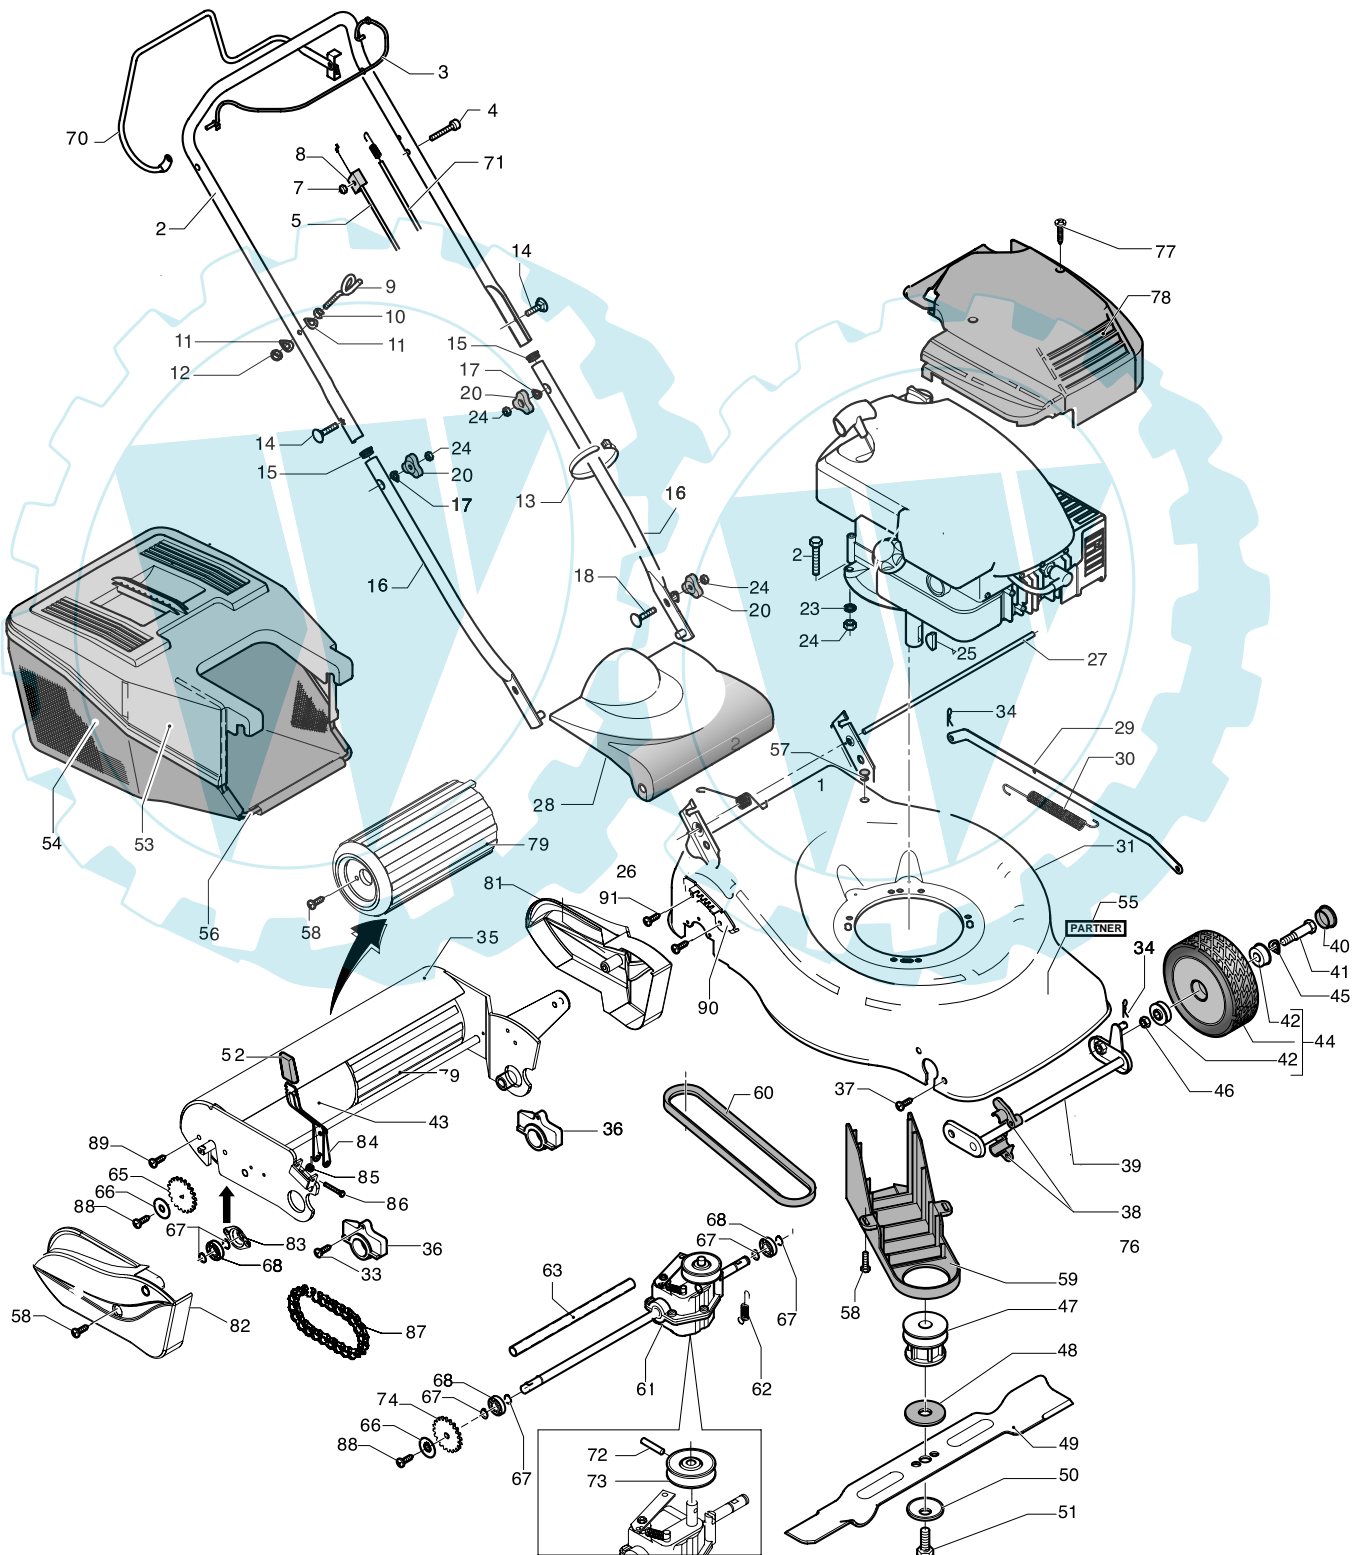

Pos.	PN ELX	MEP P/n°	DESCRIPTION	Q.ty	Pos.	PN ELX	MEP P/n°	DESCRIPTION	Q.ty
2	531205204	10121743	HANDLE	1	48	531207243	10531700	WASHER	1
3	531211429	10121461	BRAKE HANDLE	1	49	531211652	10173170	BLADE	1
4	531206346	10162910	SCREW	1	50	531207237	10530900	WASHER	1
8	531208043	20121983	CABLE SUPPORT	1	51	531208008	20120580	SCREW	1
7	531205213	10121890	NUT	1	52	531207986	20107203	SHEATING	1
5	531205191	10121610	BRAKE CABLE	1	53	531208296	20146113	SAC HOUSING	1
9	531205169	10121470	CABLE HOOK	1	54	531213236	10190023	SAC	1
10	531204961	10115900	WASHER	4	55	531211559	9999A255	LABEL	1
11	531207165	10501200	NUT	12	56	531213514	20190253	SAC FRAME	1
12	531208491	20281800	NUT	1	57	531205557	10135413	CABLE LOCK	1
13	531205581	10135600	CLAMP	2	58	531207856	10831800	SCREW	9
14	531207089	10402401	SCREW	2	59	531205047	10120183	BELT HOUSING	1
15	531208950	20833303	PLUG	2	60	531207280	10548500	BELT	1
16	531206071	10150133	LOWER HANDLE	2	61	531213235	9190010	GEAR-BOX	1
17	531207090	10402402	WASHER	2	62	531206182	10155210	SPRING	1
18	531204921	10114100	SCREW	2	63	531207697	10766503	SPACER TUBE	1
20	531204923	10114303	KNOP	2	65	531213250	10190090	SPROKET Z 21	1
21	531205999	10146330	SPRING	1	66	531207786	10805000	WASHER	2
22	531205196	10121700	SCREW	3	67	531208772	20655800	SEEGER	8
23	531207981	20106200	WASHER	6	68	531208778	20657600	BALL-BEARING	4
24	531207982	20106300	NUT	3	69	531208859	20761300	WASHER	2
25	531204907	10100900	KEY	1	70	531205208	10121823	CLUTCH HANDLE	1
27	531211441	10172980	TIE ROD	1	71	531211847	10173110	CABLE	1
28	531212646	10173511	DEFLECTOR	1	72	531206772	10300720	PIN	1
29	531213246	10190153	ROD	1	73	531208899	20768203	PULLEY	1
30	531205056	10120460	SPRING	1	74	531213252	10190110	SPROKET Z 8	1
31	531213282	1018505E	DECK	1	75	531211966	10155560	SPACER	2
33	531208216	20135720	SCREW	2	76	531206031	10146690	SAFETY HOUSING	1
34	531206653	10281400	COTTER PIN	2	77	531212710	BS95225	SCREW	1
35	531213471	1019005	AXLE	1	78	531212406	10173201	MOTOR COVER	1
36	531213610	1019045	SUPPORT	2	79	531213479	10190363	ROLLER PLASTIC	2
37	531208844	20734900	SCREW	4	81	531213242	10190133	AXLE HOUSING LEFT	1
38	531205057	10120473	SUPPORT	4	82	531213243	10190143	AXLE HOUSING RIGHT	1
39	531212587	1012029	AXLE	1	83	531213606	1019006ZC	SUPPORT	2
40	531210538	10114801	PLUG	2	84	531213477	1019033ZC	LEVER	1
41	531205042	10120090	SCREW	2	85	531210817	10175450	SPRING	1
42	531205214	10121900	BALL-BEARING	4	86	531206346	10162910	SCREW	1
43	531213470	1019004ZC	COMPLETE ROLLEF	1	87	531213253	10190160	CHAIN	1
44	531210703	9175111	WHEEL	2	88	531213256	10190230	SCREW	2
45	531206644	10275100	WASHER	4	89	531213251	10190100	SCREW	4
46	531207978	20101700	NUT	4	90	531213478	10190340	PLATE H-WHEEL	1
47	531205048	10120200	BLADE ADAPTER	1	91	531213605	10185070	RIVET	2